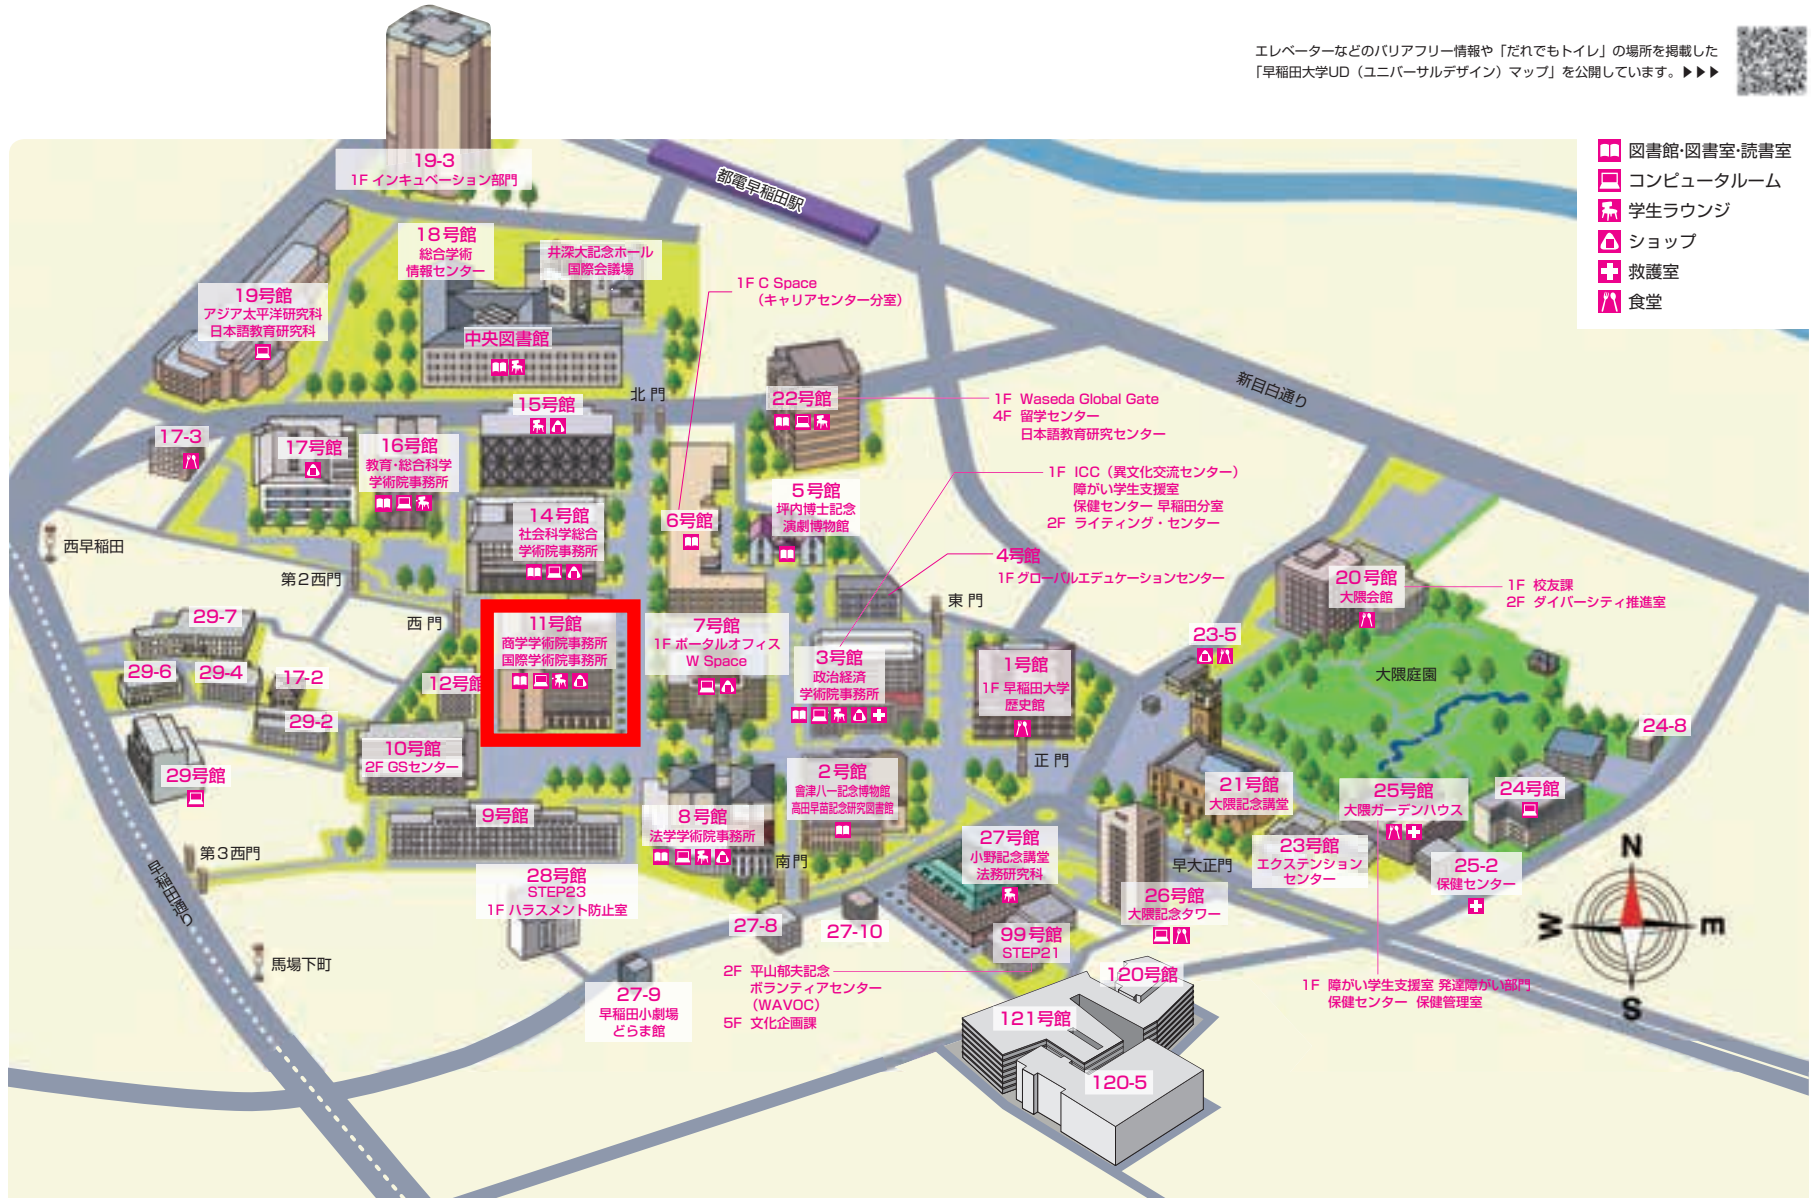

キャンパスマップ 早稲田キャンパス

エレベーターなどのバリアフリー情報や「だれでもトイレ」の場所を掲載した「早稲田大学UD（ユニバーサルデザイン）マップ」を公開しています。▶▶▶

地下鉄早稲田駅