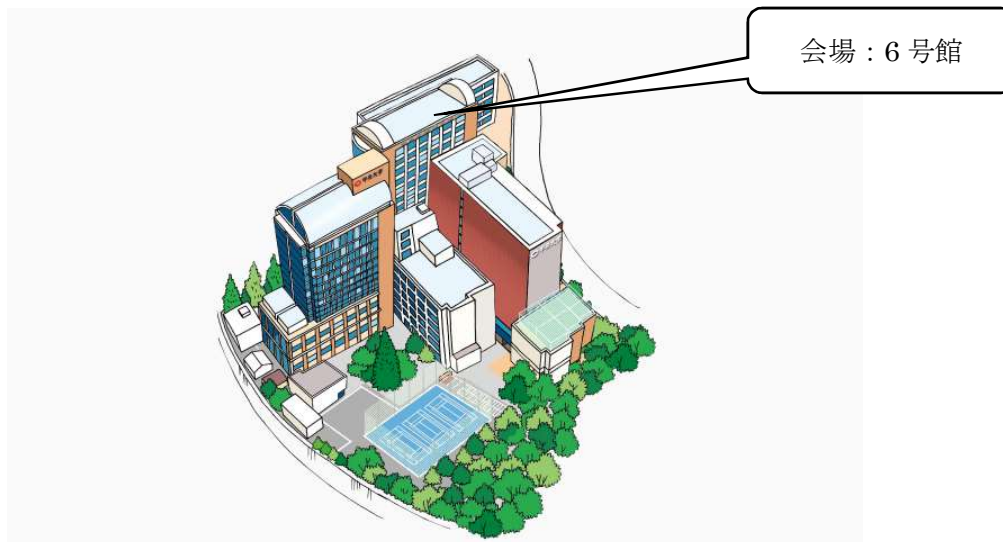

中央大学・後楽園キャンパスへのアクセス

中央大学・後楽園キャンパスマップ

東京メトロ丸ノ内線・南北線『後楽園駅』から徒歩約5分

都営三田線・大江戸線『春日駅』から徒歩約6分

JR中央・総武線『水道橋駅』から徒歩約12分、『飯田橋駅』から徒歩約17分

※春日通り沿いに正門、東門があります。