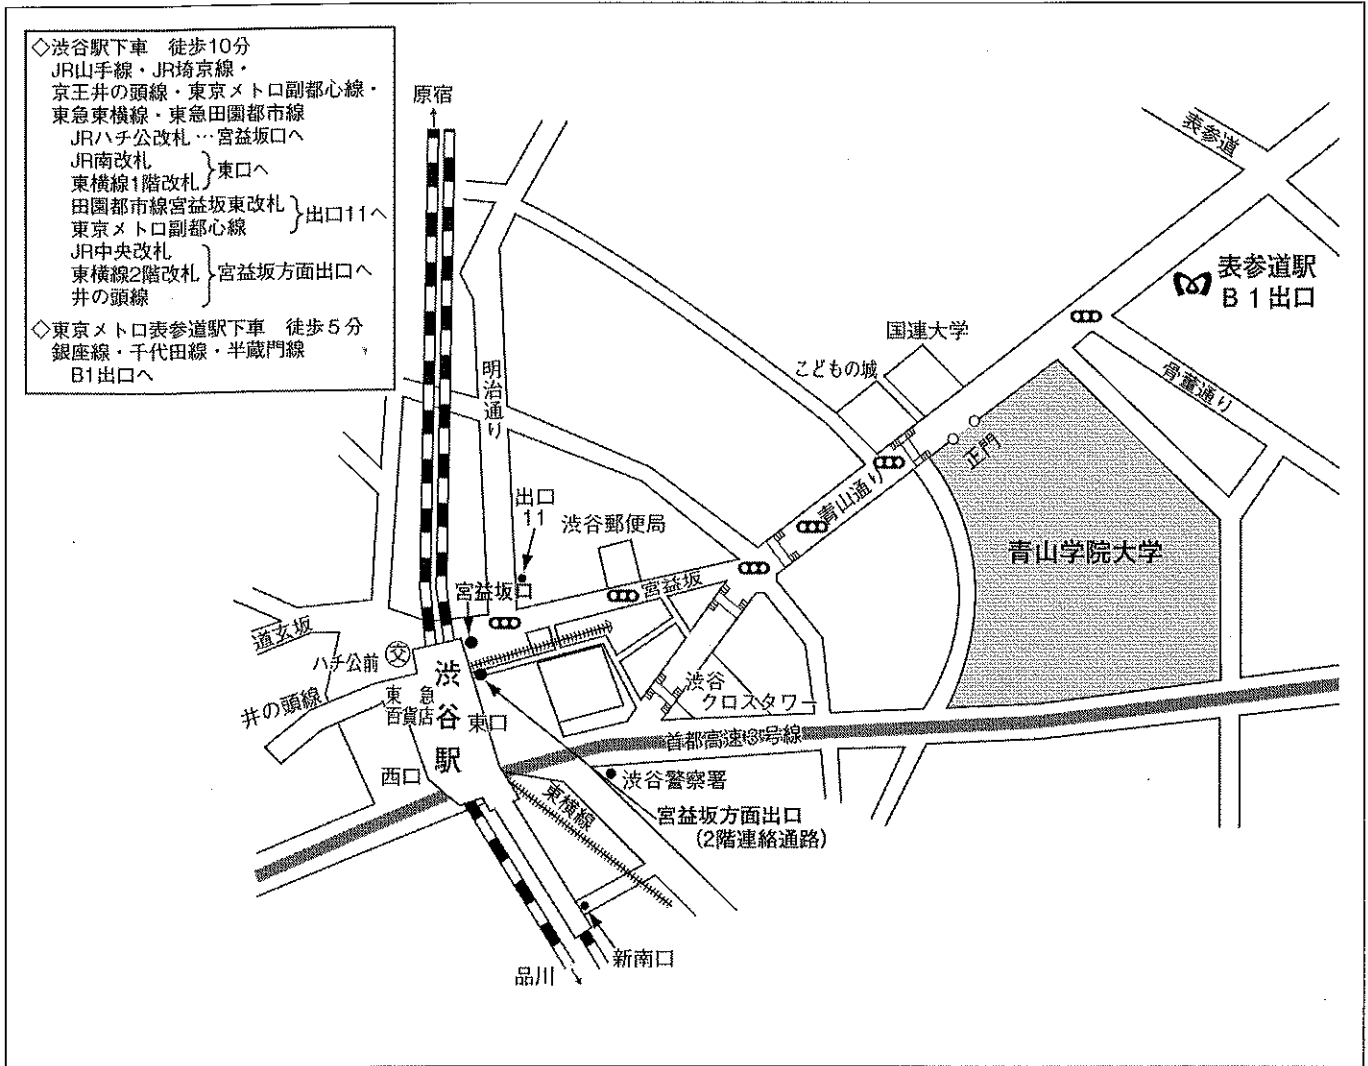

青山学院大学 青山キャンパスへの交通アクセス

・渋谷駅下車 宮益坂方面出口より徒歩10分

JR山手線、東急東横線、京王井の頭線・東京メトロ副都心線・東急東横線・東急田園都市線

- JRハチ公改札・・・宮益坂へ
- JR南改札 } 東口へ
- 東横線1階改札 }
- 田園都市線 宮益坂東改札 } 出口11へ
- 東京メトロ副都心線 }
- JR中央改札 } 宮益坂方面出口へ
- 東横線2階改札 }
- 井の頭線 }