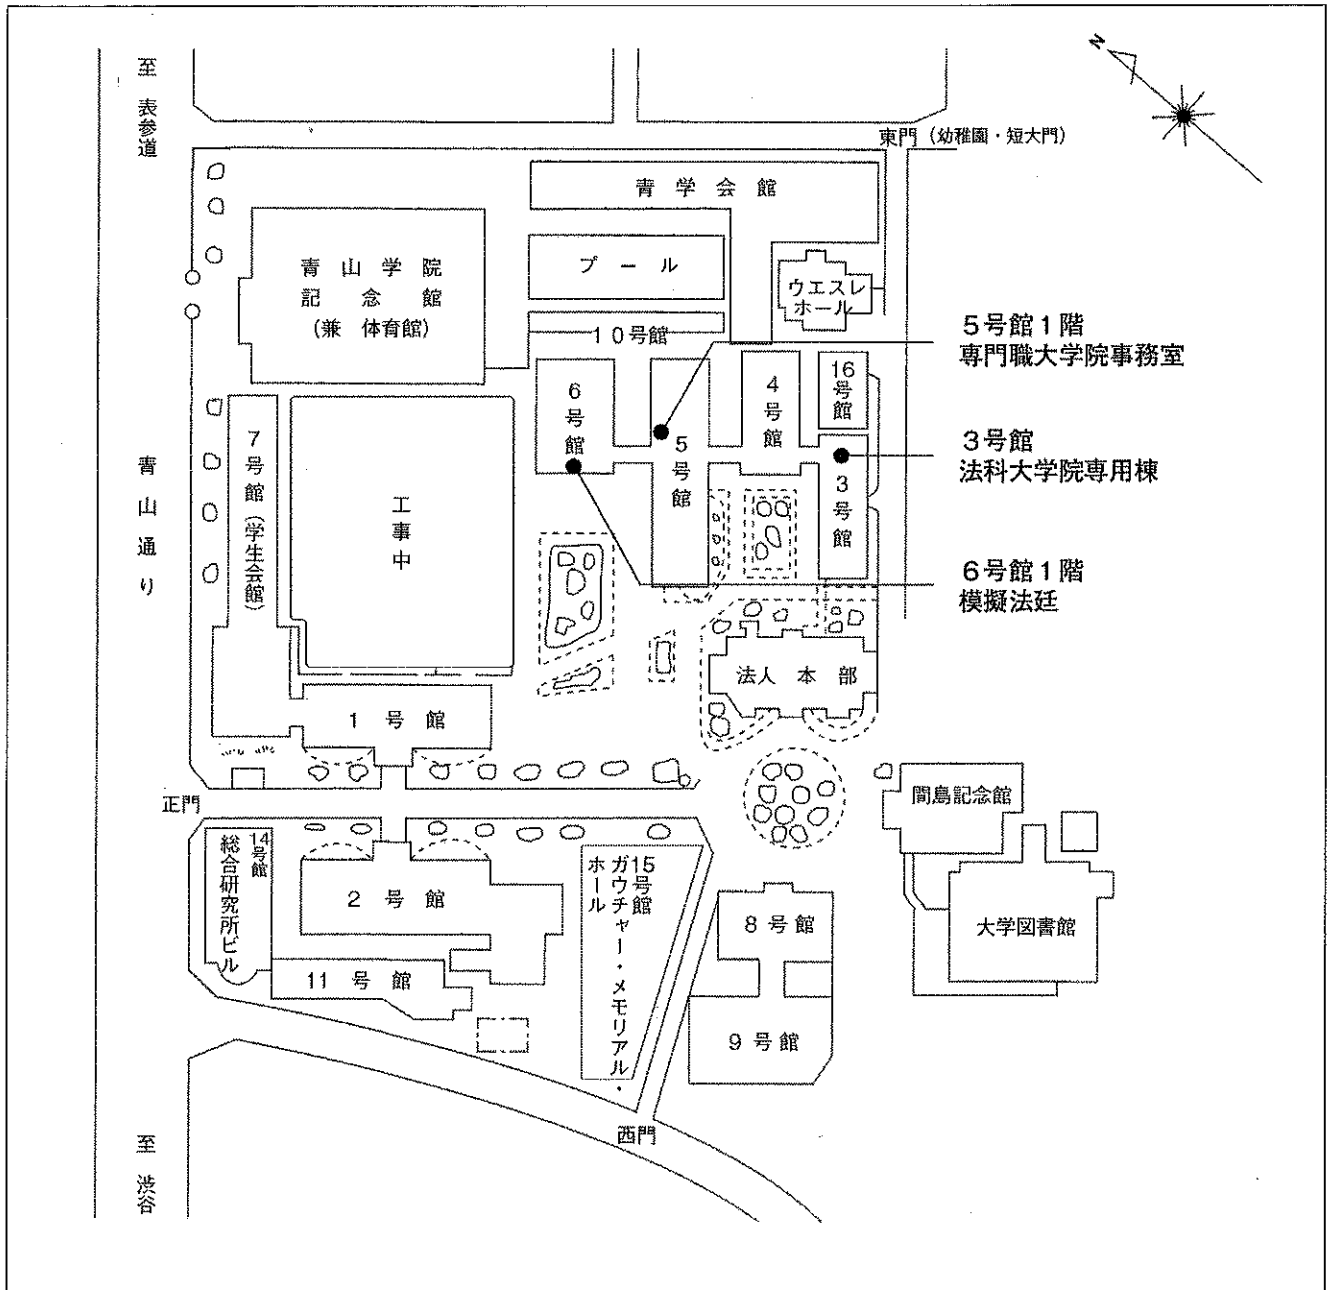

・東京メトロ 銀座線・千代田線・半蔵門線「表参道駅」B1出口より徒歩約5分

青山学院大学 青山キャンパス案内図

3号館 大会受付：1階ロビー（終日）
午前の各部会：3階・4階

6号館 午後の会場：2階621号室