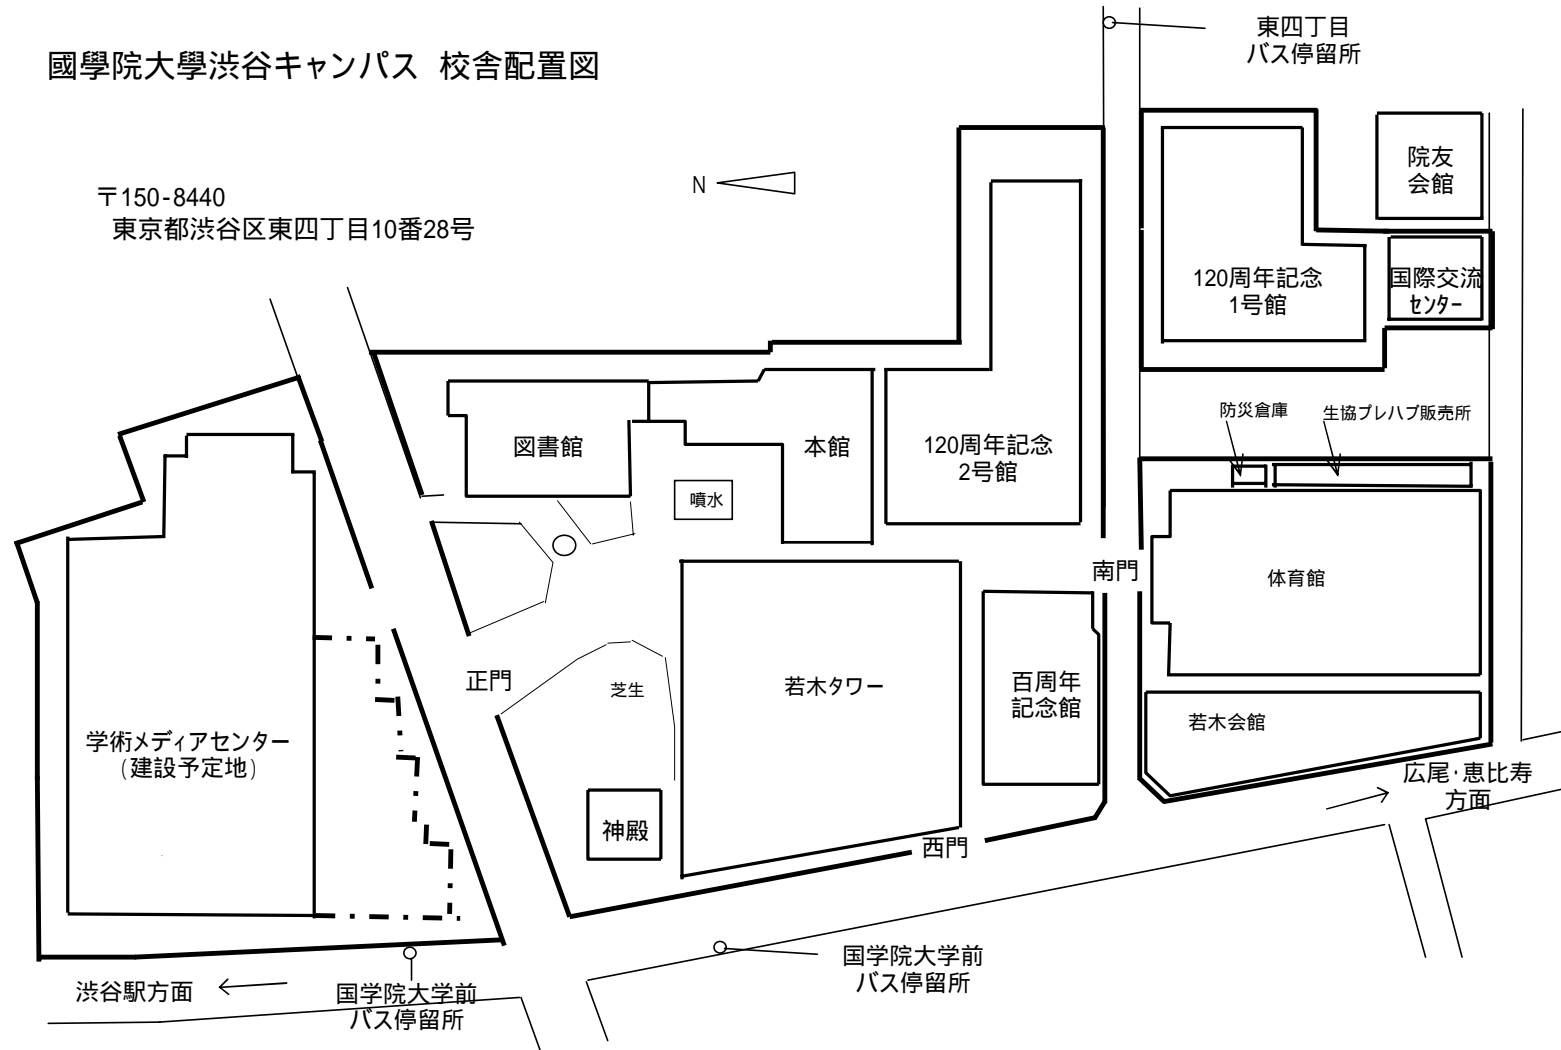

國學院大學渋谷キャンパス 校舎配置図

若木タワー
 総務課/入学課/校友課/管財課
 広報課/総合学習・事業課/教務課/教員室
 学生課/保健室/学生相談室/就職課/経理課/
 人事課/企画課/研究協力課/神道研修部事務課/局長室
 役員室
 大学院事務課/大学院教員室/演習室/大学院学生研究室
 COEプログラム事務局/研究開発推進センター
 文学部研究室・資料室
 経済学部研究室・資料室
 法学部研究室・資料室
 神道文化学部研究室・資料室
 有栖川宮記念ホール

本館
 神道資料館/情報システム課/日本文化研究所/
 博物館実習室/考古学資料館(収蔵庫)
図書館
 閲覧室/マイクロ閲覧室/武田博士記念室/河野
 博士記念室/折口博士記念古代研究所
百周年記念館
 記念講堂/法科大学院事務課/ローライブラリー/
 渋谷パブリック法律事務所/生協食堂(メモリアルレ
 ストラン)/部室

120周年記念1号館
 教室
120周年記念2号館
 教室/祭式教室/法廷教室/生協事務室
体育館
 アリーナ/剣道場/柔道場/卓球場
若木会館
 弓道場/部室
国際交流センター
 院友会館